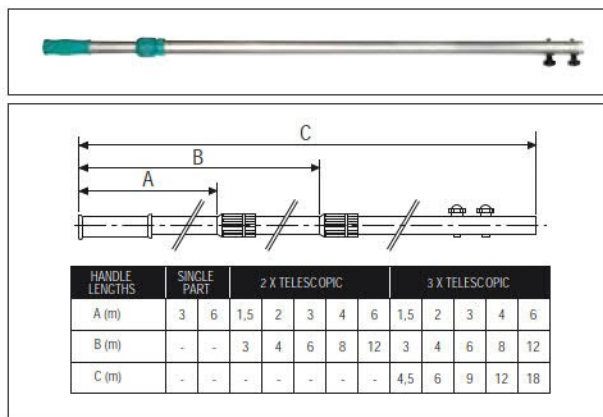

Telescopic Handles

TELESCOPIC HANDLES.

In anodized aluminium (natural or gold color). Connection via clip or butterfly nut.

Description	Code	Pieces/ box	Weight Kg	Volume m ³
• 1 x 1,5 m	09410	1	0,430	0,159
• 1 x 3 m	09420	1	0,890	0,312
• 2 x 2 m	09430	1	1,100	0,220
• 2 x 2,4 m	09490	1	1,600	0,261
• 2 x 3 m	09440	1	1,500	0,323
• 3 x 1,5 m	09450	1	1,300	0,169
• 3 x 2 m	09460	1	1,540	0,220
• 3 x 3 m	09470	1	2,200	0,328
• 3 x 6 m	09480	1	4,200	0,630

TELESCOPIC HANDLE.

Aluminum, blue anodized. Stripy lower body.

Description	Code	Pieces/ box	Weight Kg	Volume m ³
• 2 x 1,8 m	09489	1	0,800	0,262
• 2 x 2,4 m	09491	1	1,000	0,262
• 2 x 3,0 m Blue	09492	1		