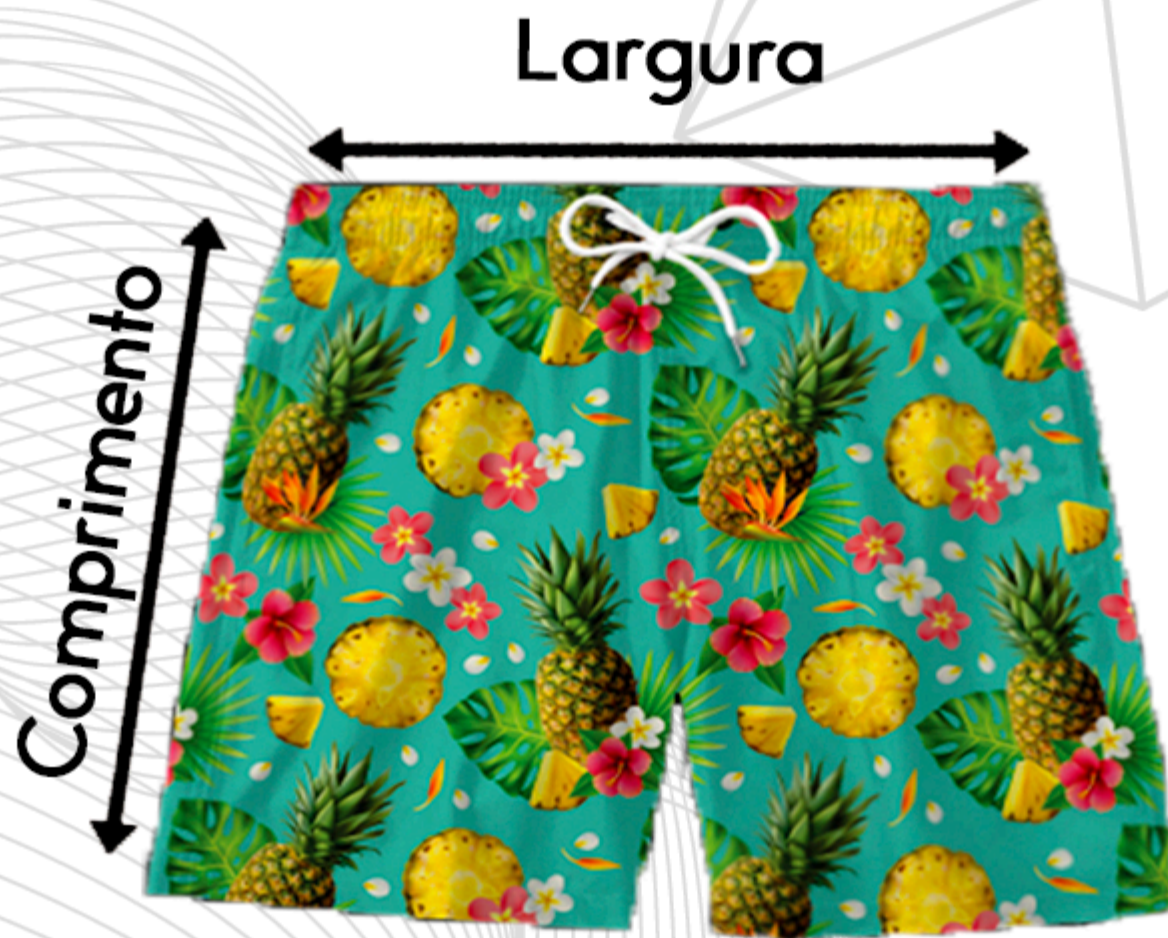

100% poliéster, Fios de grande resistência e com alto brilho

Faça seu orçamento!

11 93488-1548 

11 2337-1548 

WWW.ARTEARENA.COM.BR

Acompanha cordão branco ou preto

	P	M	G	GG	XG
Largura (cm)	53	55	59	61	62
Comprimento (cm)	44	47	48	50	52